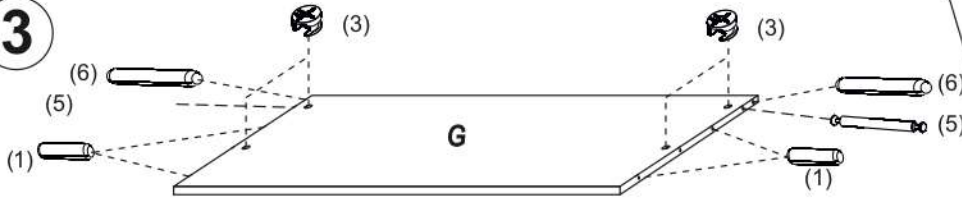

REA KIRA 180

 1860
 900
 2050

1/3 korpusz

1		2		3		4		5		6		7	
8x35	46 x		24 x		44 x		20 x		10 x	8x60	14 x		12 x
8		11		14		15							
1,2x25	24 x	3,5x16	12 x		6 x		4 x						

1

2

3

4

1		2		3		4		9		11	
8x35	16X		16X		16X		16X	8X	3,5x16	16X	

20