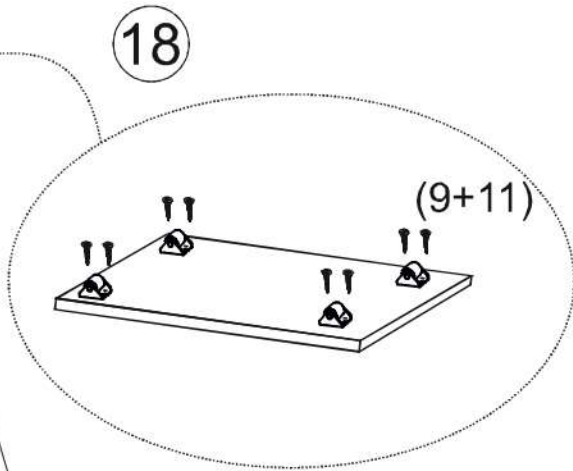

REA KIRA 180

 1860
 900
 2050

1/3 korpusz

1		2		3		4		5		6		7	
8x35	46 x		24 x		44 x		20 x		10 x	8x60	14 x		12 x
8		11		14		15							
1,2x25	24 x	3,5x16	12 x		6 x		4 x						

1

2

3

4

5

6

7

8

9

2/3 fiókok

1		2		3		4		9		10		12	
8x35	34X		36X		36X		12X		12X	3x20	24X	7x50	12X

3/3 éjjeliszekrény

1		2		3		4		9		11	
8x35	16X		16X		16X		16X	8X	3,5x16	16X	

20